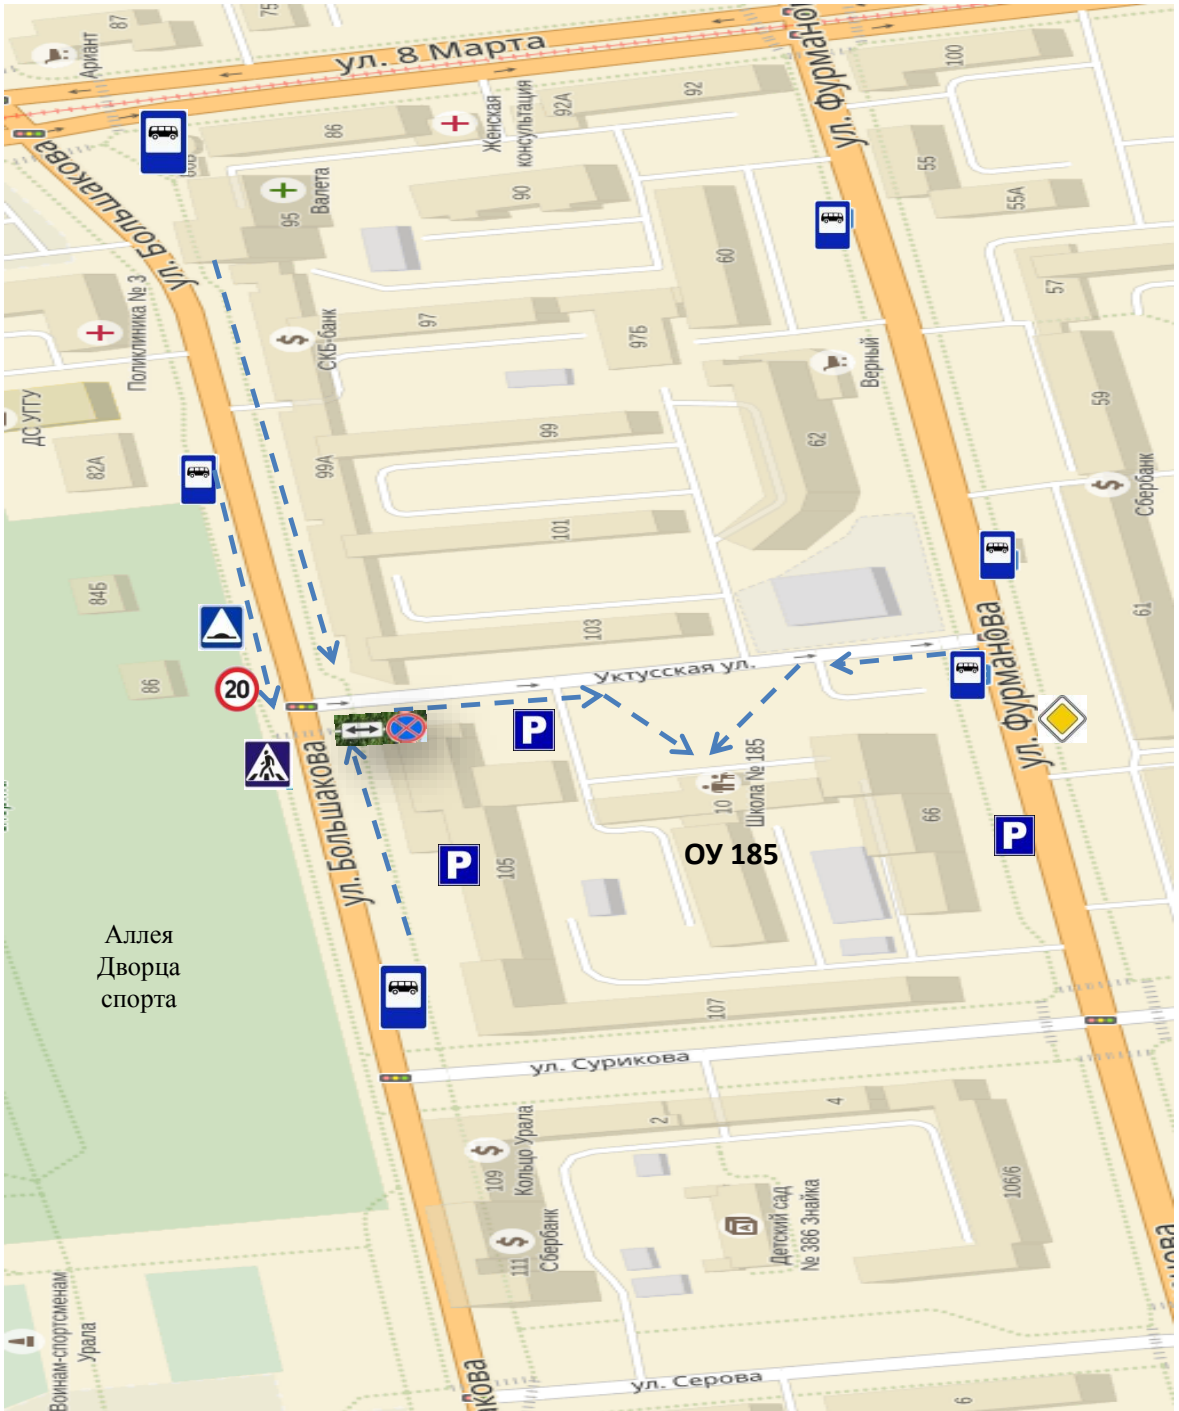

План - схемы образовательного учреждения.

2. Район расположения МБВ(С)ОУ В(С)ОШ № 185, пути движения обучающихся.

Направление движения учащихся от остановок маршрутных транспортных средств

План - схемы образовательного учреждения.

3. Организация дорожного движения в непосредственной близости от МБВ(С)ОУ В(С)ОШ № 185 с размещением соответствующих технических средств организации дорожного движения, маршруты движения обучающихся и расположение парковочных мест.

Движение учащихся

План - схемы образовательного учреждения.

4. Маршруты движения организованных групп обучающихся от МБВ(С)ОУ В(С)ОШ № 185 к аллее Дворца спорта.

Направление безопасного движения учащихся к аллее Дворца спорта