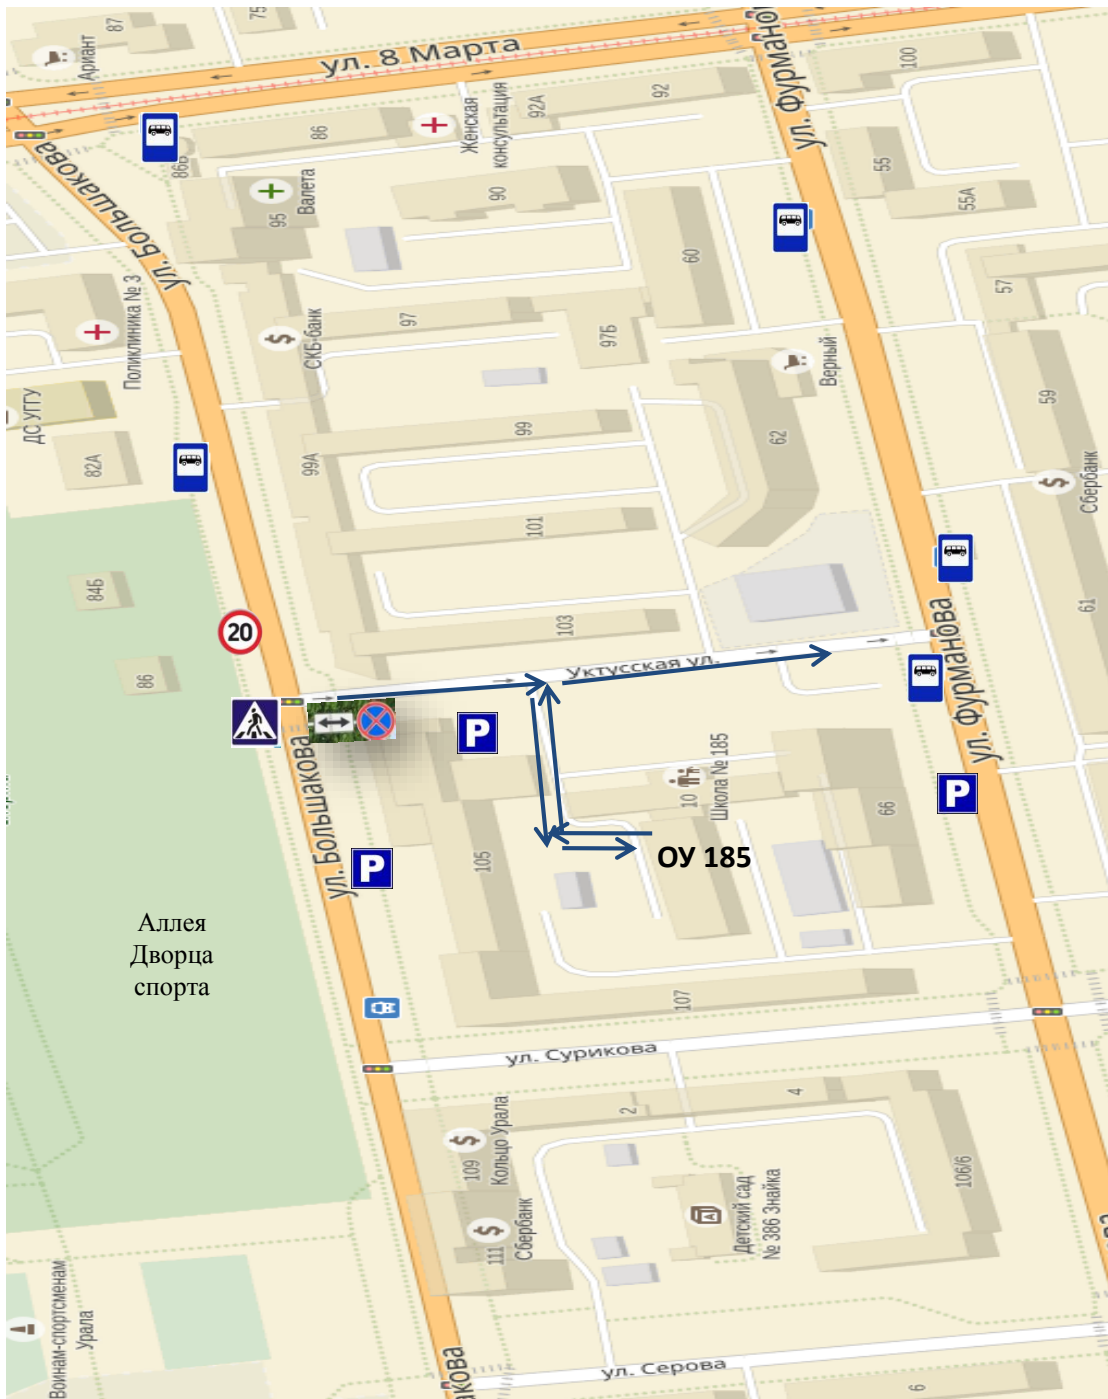

План - схемы образовательного учреждения.

2. Район расположения МБВ(С)ОУ В(С)ОШ № 185, пути движения обучающихся.

Направление движения учащихся от остановок маршрутных транспортных средств

План - схемы образовательного учреждения.

3. Организация дорожного движения в непосредственной близости от МБВ(С)ОУ В(С)ОШ № 185 с размещением соответствующих технических средств организации дорожного движения, маршруты движения обучающихся и расположение парковочных мест.

Движение учащихся

План - схемы образовательного учреждения.

4. Маршруты движения организованных групп обучающихся от МБВ(С)ОУ В(С)ОШ № 185 к аллее Дворца спорта.

Направление безопасного движения учащихся к аллее Дворца спорта

План - схемы образовательного учреждения.

5. Пути движения транспортных средств к местам разгрузки/погрузки и рекомендуемые безопасные пути передвижения обучающихся по территории МБВ(С)ОУ В(С)ОШ № 185.